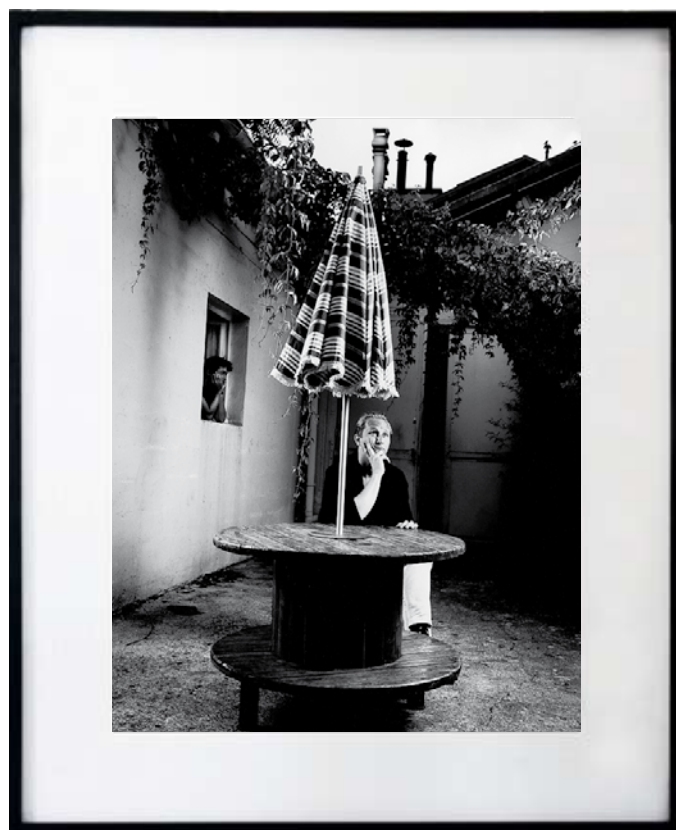

.....

William Sheller
Type tirage : Tirage argentique sur papier baryté
Type d'encadrement : Cadre Nielsen noir en aluminium
Dimension du visuel : 30,5 x 40 cm
Dimension oeuvre encadrée : 50 x 60 cm
Poids oeuvre encadrée : 2 kg
Valeur d'assurance : 400 euros TTC

.....

Benoît Poelvoorde
Type tirage : Tirage argentique sur papier baryté
Type d'encadrement : Cadre Nielsen noir en aluminium
Dimension du visuel : 30,5 x 40 cm
Dimension oeuvre encadrée : 50 x 60 cm
Poids oeuvre encadrée : 2 kg
Valeur d'assurance : 400 euros TTC