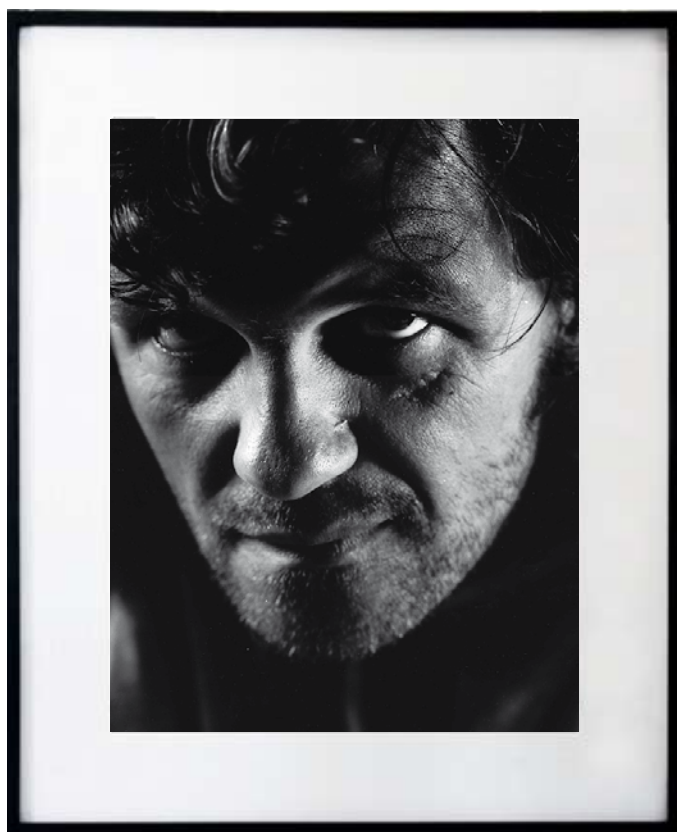

.....

Emir Kusturica
Type tirage : Tirage argentique sur papier baryté
Type d'encadrement : Cadre Nielsen noir en aluminium
Dimension du visuel : 30,5 x 40 cm
Dimension oeuvre encadrée : 50 x 60 cm
Poids oeuvre encadrée : 2 kg
Valeur d'assurance : 400 euros TTC