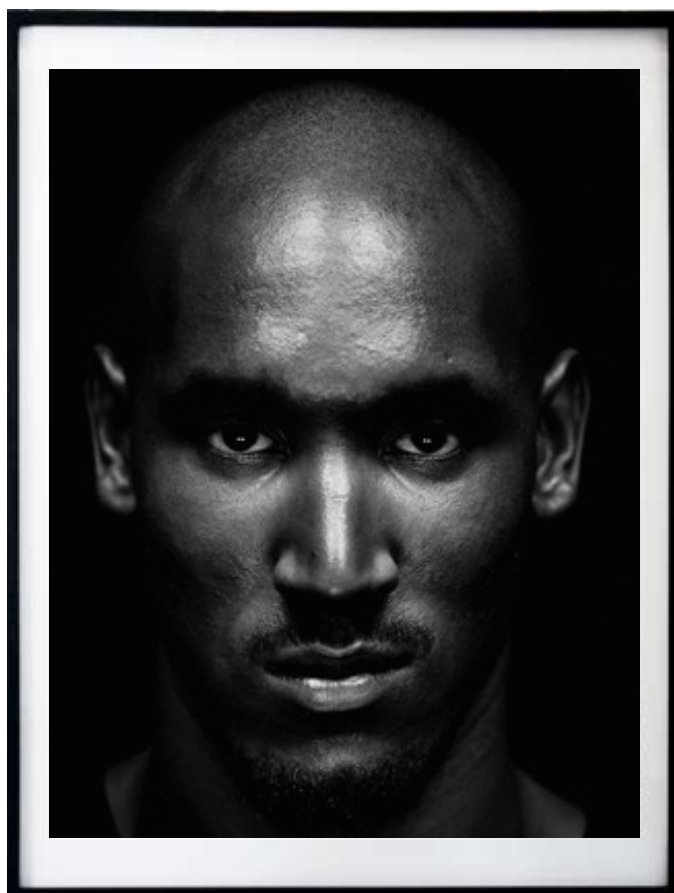

Dimension du visuel : 80 x 105 cm

Dimension oeuvre encadrée : 92 x 122 cm

Poids oeuvre encadrée : 15 kg

Valeur d'assurance : 800 euros TTC

\*Le cadre manque de verre

.....

Curtis Hanson

Type tirage : Tirage expo noir et blanc premium Picto argentique  
Type d'encadrement : Cadre bois brun foncé avec ré-hausse, baguette de 1,5 cm

Dimension du visuel : 80 x 105 cm

Dimension oeuvre encadrée : 92 x 122 cm

Poids oeuvre encadrée : 15 kg

Valeur d'assurance : 800 euros TTC

\*chassis d'accrochage cassé\*

.....

Nicolas Anelka

Type tirage : Tirage expo noir et blanc premium Picto argentique  
Type d'encadrement : Cadre bois brun foncé avec ré-hausse, baguette de 1,5 cm  
Dimension du visuel : 80 x 105 cm  
Dimension oeuvre encadrée : 92 x 122 cm  
Poids oeuvre encadrée : 15 kg  
Valeur d'assurance : 800 euros TTC