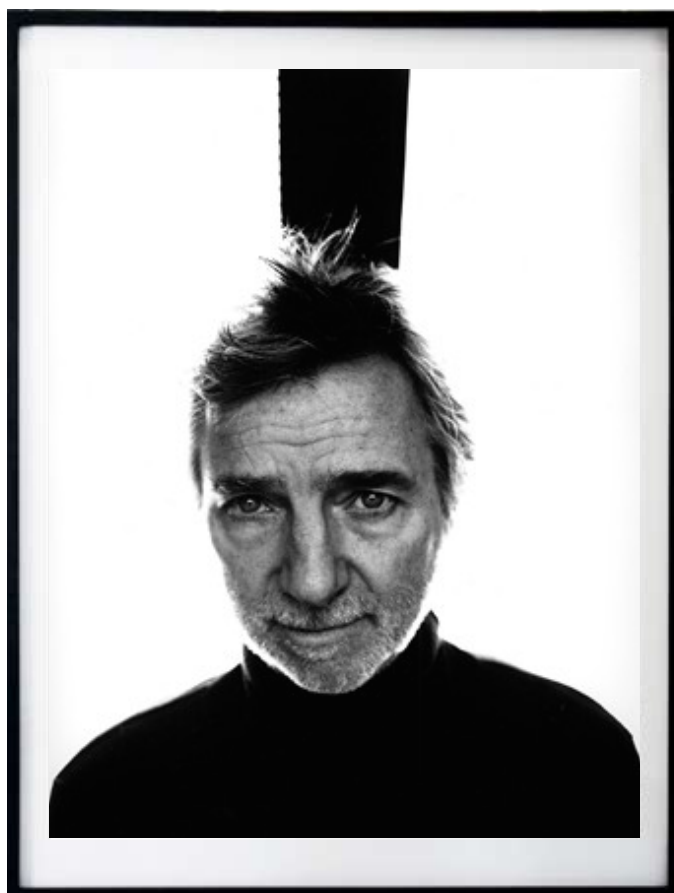

Poids oeuvre encadrée : 15 kg

Valeur d'assurance : 800 euros TTC

.....

Calogero

Type tirage : Tirage expo noir et blanc premium Picto argentique

Type d'encadrement : Cadre bois brun foncé avec ré-hausse, baguette de 1,5 cm

Dimension du visuel : 80 x 105 cm

Dimension oeuvre encadrée : 92 x 122 cm

Poids oeuvre encadrée : 15 kg

Valeur d'assurance : 800 euros TTC

\*Le cadre manque de verre

.....

Curtis Hanson

Type tirage : Tirage expo noir et blanc premium Picto argentique  
Type d'encadrement : Cadre bois brun foncé avec ré-hausse, baguette de 1,5 cm

Dimension du visuel : 80 x 105 cm

Dimension oeuvre encadrée : 92 x 122 cm

Poids oeuvre encadrée : 15 kg

Valeur d'assurance : 800 euros TTC

\*chassis d'accrochage cassé\*

.....

Nicolas Anelka

Type tirage : Tirage expo noir et blanc premium Picto argentique  
Type d'encadrement : Cadre bois brun foncé avec ré-hausse, baguette de 1,5 cm  
Dimension du visuel : 80 x 105 cm  
Dimension oeuvre encadrée : 92 x 122 cm  
Poids oeuvre encadrée : 15 kg  
Valeur d'assurance : 800 euros TTC