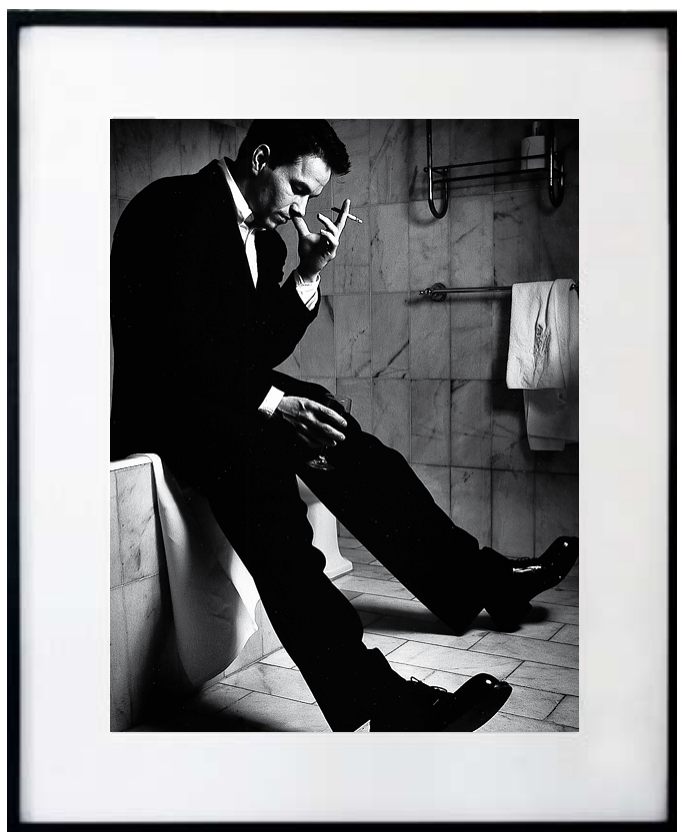

.....

Jacques Martin
Type tirage : Tirage argentique sur papier baryté
Type d'encadrement : Cadre Nielsen noir en aluminium
Dimension du visuel : 30,5 x 40 cm
Dimension oeuvre encadrée : 50 x 60 cm
Poids oeuvre encadrée : 2 kg
Valeur d'assurance : 400 euros TTC