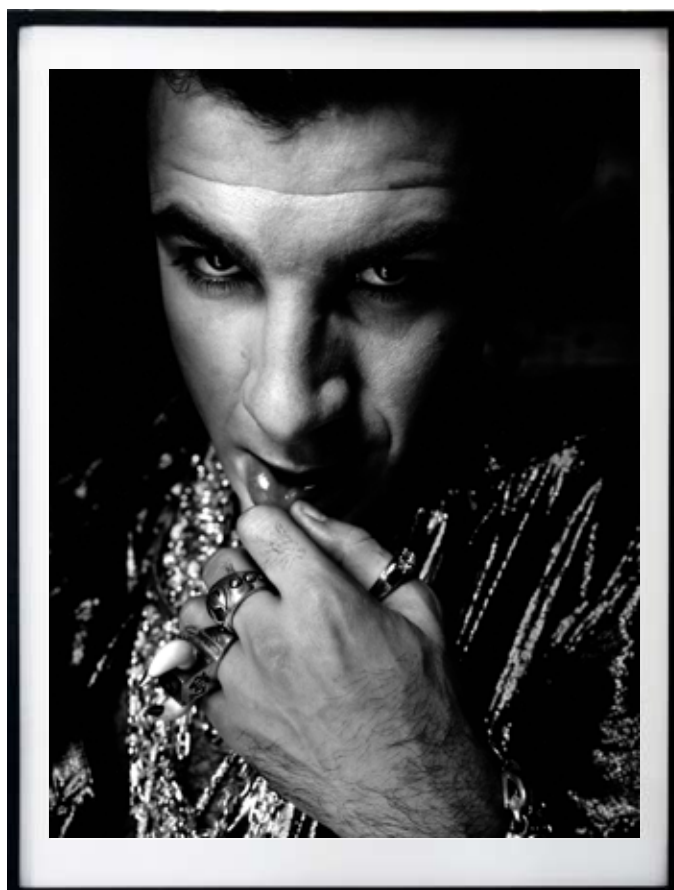

Dimension du visuel : 80 x 105 cm

Dimension oeuvre encadrée : 92 x 122 cm

Poids oeuvre encadrée : 15 kg

Valeur d'assurance : 800 euros TTC

.....

Simon Abkarian

Type tirage : Tirage expo noir et blanc premium Picto argentique  
Type d'encadrement : Cadre bois brun foncé avec ré-hausse, baguette de 1,5 cm  
Dimension du visuel : 80 x 105 cm  
Dimension oeuvre encadrée : 92 x 122 cm  
Poids oeuvre encadrée : 15 kg  
Valeur d'assurance : 800 euros TTC