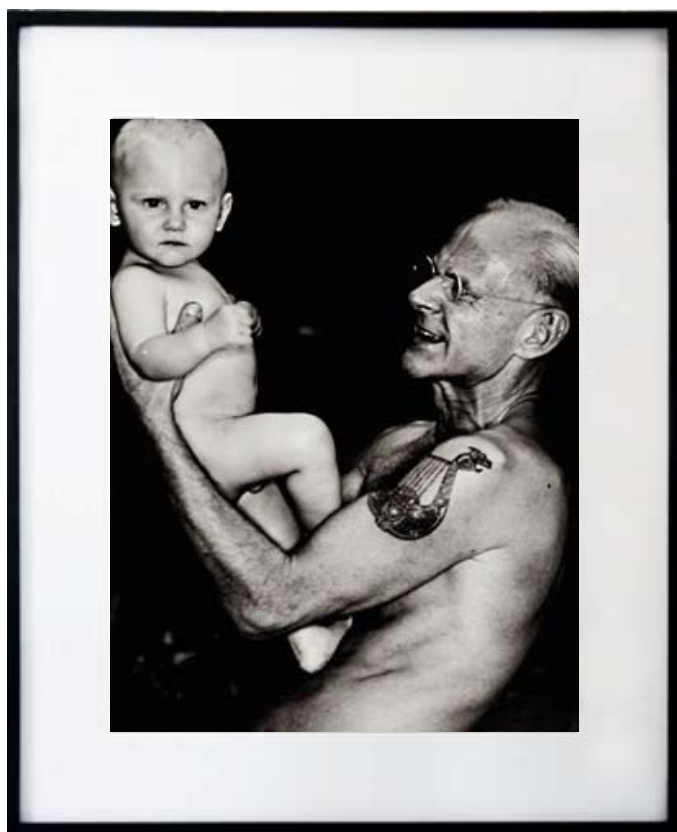

.....

Gerard Jugnot
Type tirage : Tirage argentique sur papier baryté
Type d'encadrement : Cadre Nielsen noir en aluminium
Dimension du visuel : 30,5 x 40 cm
Dimension oeuvre encadrée : 50 x 60 cm
Poids oeuvre encadrée : 2 kg
Valeur d'assurance : 400 euros TTC