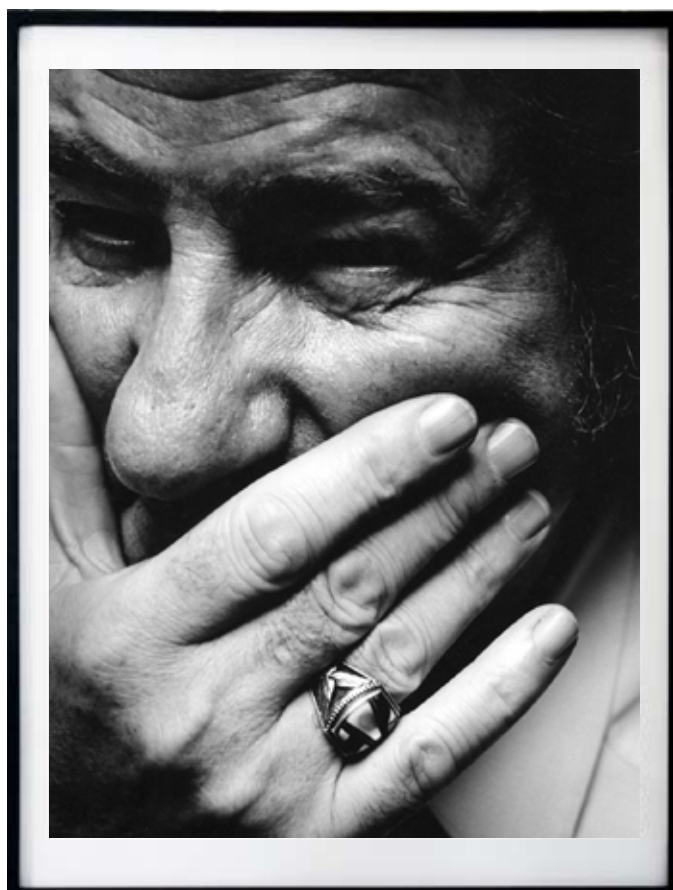

.....

Eddy Mitchell

Type tirage : Tirage expo noir et blanc premium Picto argentique
Type d'encadrement : Cadre bois brun foncé avec ré-hausse, baguette de 1,5 cm

Dimension du visuel : 80 x 105 cm

Dimension oeuvre encadrée : 92 x 122 cm

Poids oeuvre encadrée : 15 kg

Valeur d'assurance : 800 euros TTC