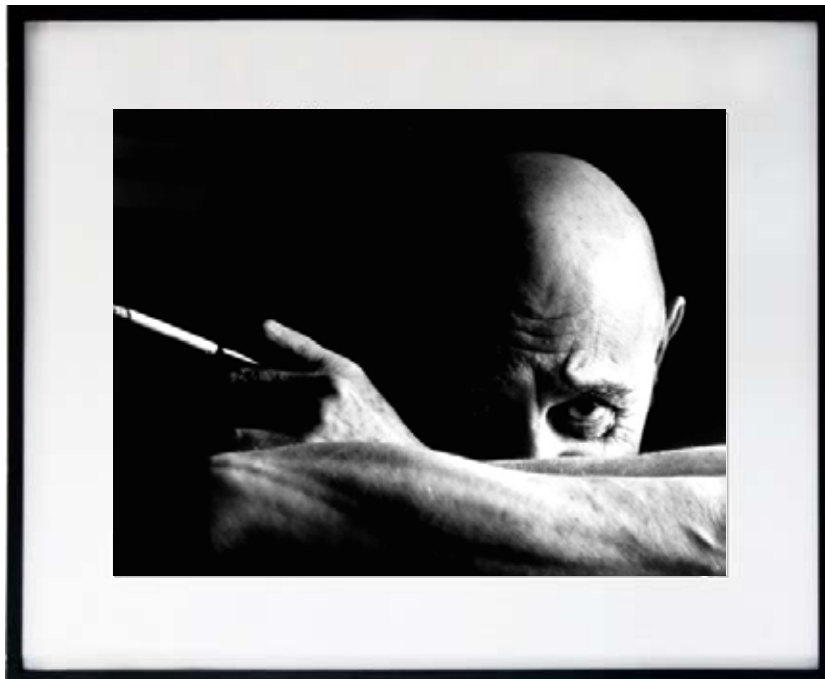

.....

Zinedine Zidane
Type tirage : Tirage argentique sur papier baryté
Type d'encadrement : Cadre Nielsen noir en aluminium
Dimension du visuel : 30,5 x 40 cm
Dimension oeuvre encadrée : 50 x 60 cm
Poids oeuvre encadrée : 2 kg
Valeur d'assurance : 400 euros TTC

.....

Professeur Choron, Georges Bernier
Type tirage : Tirage argentique sur papier baryté
Type d'encadrement : Cadre Nielsen noir en aluminium
Dimension du visuel : 40 x 30,5 cm
Dimension oeuvre encadrée : 60 x 50 cm
Poids oeuvre encadrée : 2 kg
Valeur d'assurance : 400 euros TTC