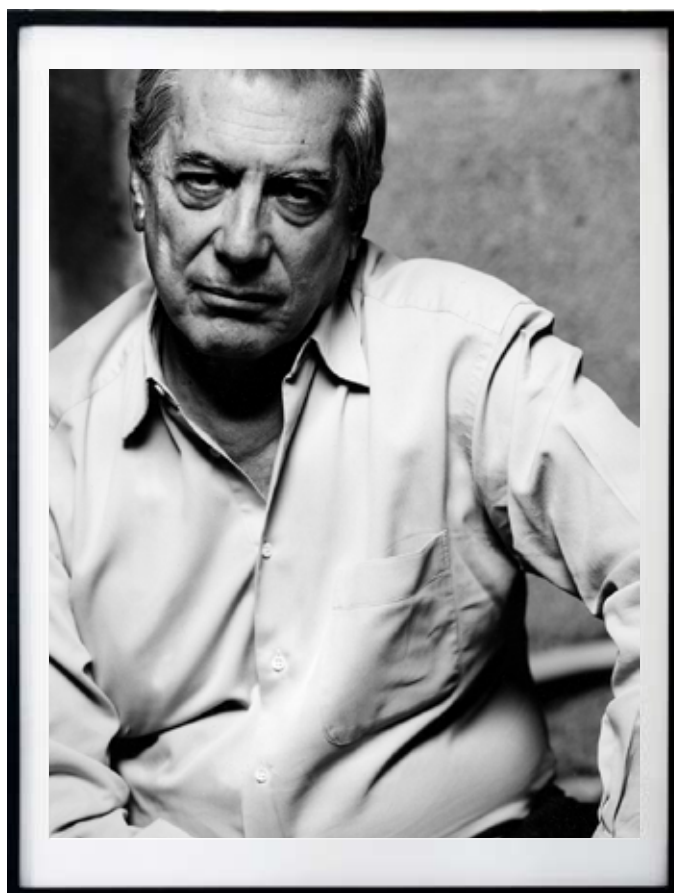

.....

Mario Vargas Llosa

Type tirage : Type tirage : Tirage expo noir et blanc premium Picto argentique
Type d'encadrement : Cadre bois brun foncé avec ré-hausse, baguette de 1,5 cm

Dimension du visuel : 80 x 105 cm

Dimension oeuvre encadrée : 92 x 122 cm

Poids oeuvre encadrée : 15 kg

Valeur d'assurance : 800 euros TTC