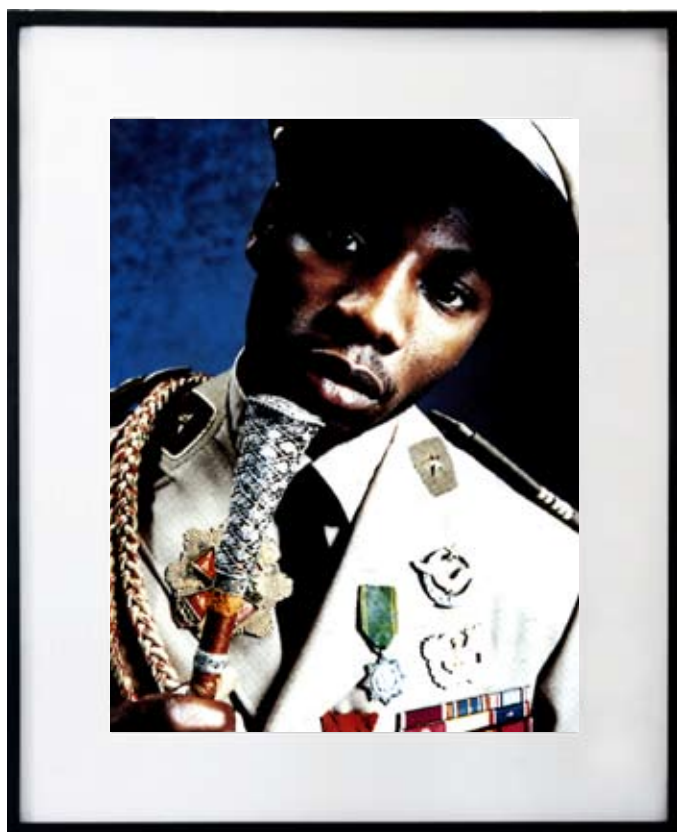

.....

Richard Bohringer
Type tirage : Tirage argentique sur papier baryté
Type d'encadrement : Cadre Nielsen noir en aluminium
Dimension du visuel : 30,5 x 40 cm
Dimension oeuvre encadrée : 50 x 60 cm
Poids oeuvre encadrée : 2 kg
Valeur d'assurance : 400 euros TTC

.....

MC Solaar
Type tirage : Tirage argentique sur papier baryté
Type d'encadrement : Cadre Nielsen noir en aluminium
Dimension du visuel : 30,5 x 40 cm
Dimension oeuvre encadrée : 50 x 60 cm
Poids oeuvre encadrée : 2 kg
Valeur d'assurance : 400 euros TTC