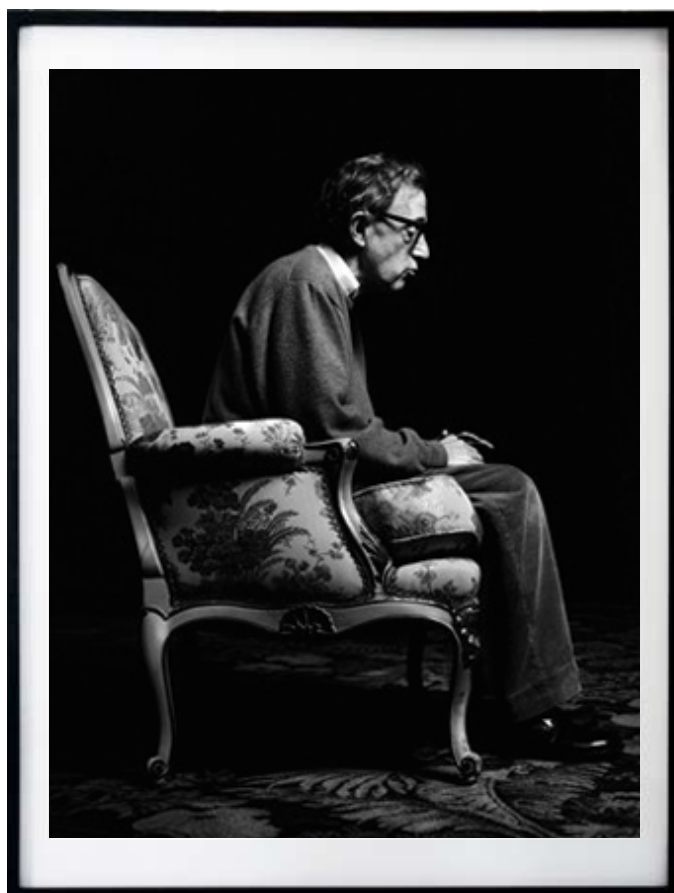

.....

César  
Type tirage : Tirage expo noir et blanc premium Picto argentique  
Type d'encadrement : Cadre bois brun foncé avec ré-hausse, baguette de 1,5 cm  
Dimension du visuel : 80 x 105 cm  
Dimension oeuvre encadrée : 92 x 122 cm  
Poids oeuvre encadrée : 15 kg  
Valeur d'assurance : 800 euros TTC