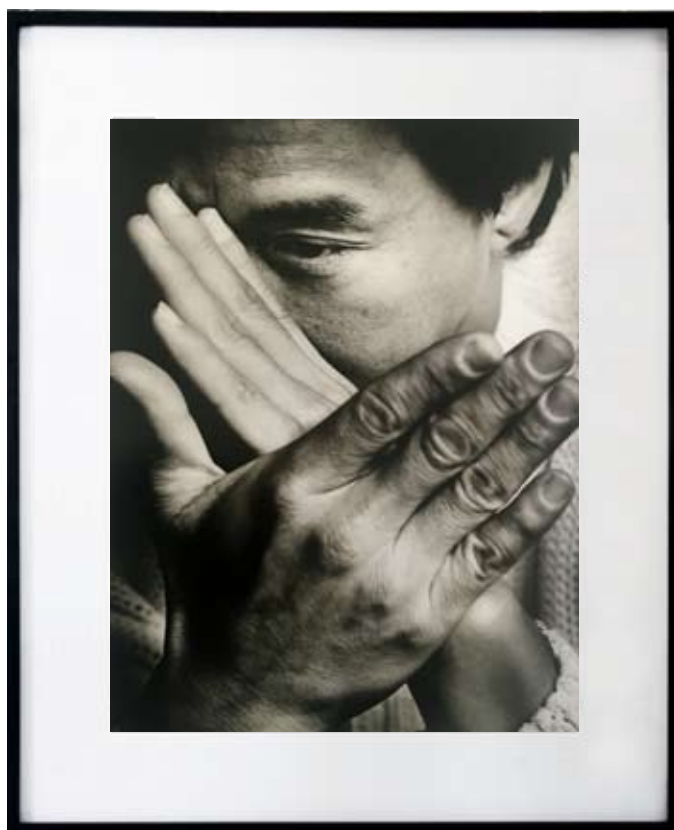

.....

Leslie Nielsen
Type tirage : Tirage argentique sur papier baryté
Type d'encadrement : Cadre Nielsen noir en aluminium
Dimension du visuel : 30,5 x 40 cm
Dimension oeuvre encadrée : 50 x 60 cm
Poids oeuvre encadrée : 2 kg
Valeur d'assurance : 400 euros TTC