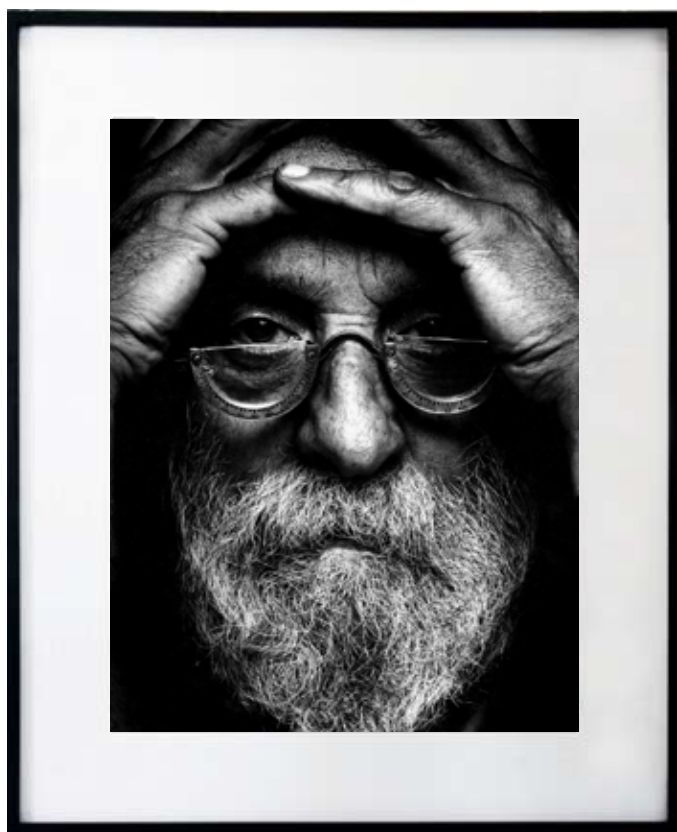

.....

César
Type tirage : Tirage argentique sur papier baryté
Type d'encadrement : Cadre Nielsen noir en aluminium
Dimension du visuel : 30,5 x 40 cm
Dimension oeuvre encadrée : 50 x 60 cm
Poids oeuvre encadrée : 2 kg
Valeur d'assurance : 400 euros TTC