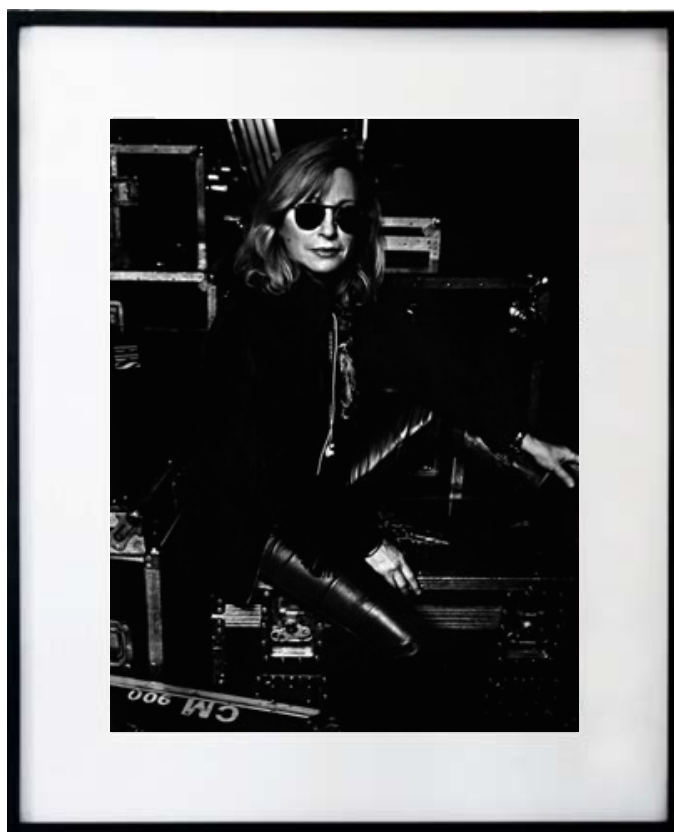

.....

Véronique Sanson
Type tirage : Tirage argentique sur papier baryté
Type d'encadrement : Cadre Nielsen noir en aluminium
Dimension du visuel : 30,5 x 40 cm
Dimension oeuvre encadrée : 50 x 60 cm
Poids oeuvre encadrée : 2 kg
Valeur d'assurance : 400 euros TTC