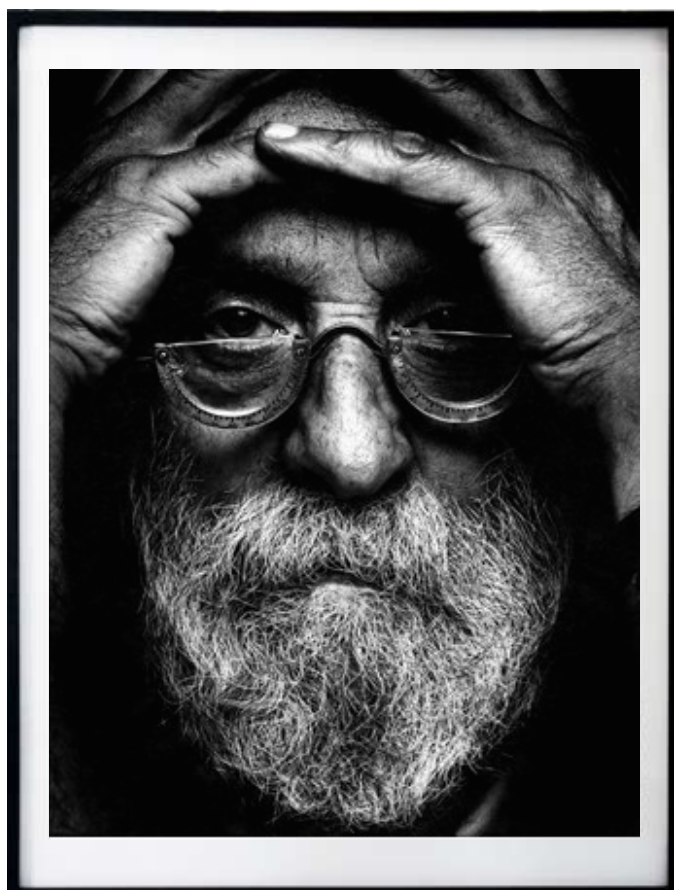

.....

César
Type tirage : Tirage expo noir et blanc premium Picto argentique
Type d'encadrement : Cadre bois brun foncé avec ré-hausse, baguette de 1,5 cm
Dimension du visuel : 80 x 105 cm
Dimension oeuvre encadrée : 92 x 122 cm
Poids oeuvre encadrée : 15 kg
Valeur d'assurance : 800 euros TTC