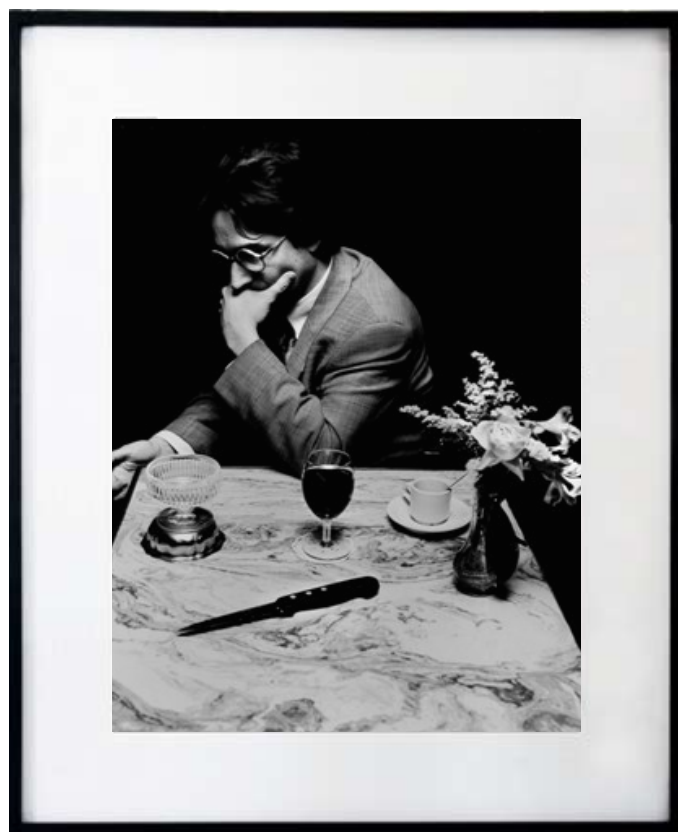

.....

Marc-Édouard Nabe
Type tirage : Tirage argentique sur papier baryté
Type d'encadrement : Cadre Nielsen noir en aluminium
Dimension du visuel : 30,5 x 40 cm
Dimension oeuvre encadrée : 50 x 60 cm
Poids oeuvre encadrée : 2 kg
Valeur d'assurance : 400 euros TTC