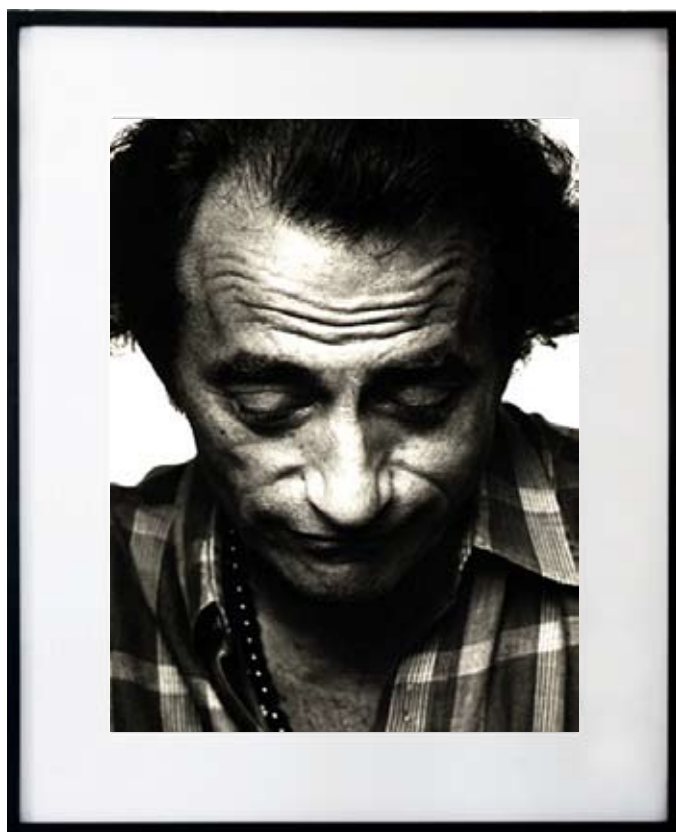

.....
Charles Trenet
Type tirage : Tirage argentique sur papier baryté
Type d'encadrement : Cadre Nielsen noir en aluminium
Dimension du visuel : 30,5 x 40 cm
Dimension oeuvre encadrée : 50 x 60 cm
Poids oeuvre encadrée : 2 kg
Valeur d'assurance : 400 euros TTC