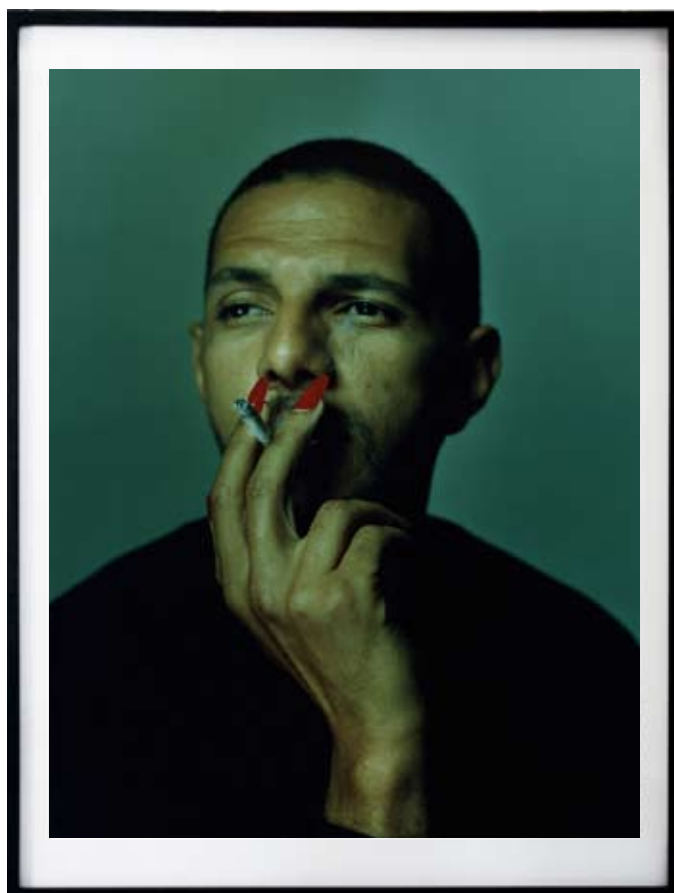

.....

Roschdy Zem

Type tirage : Tirage expo premium Picto argentique

Type d'encadrement : Cadre bois brun foncé avec ré-hausse, baguette de 1,5 cm

Dimension du visuel : 80 x 105 cm

Dimension oeuvre encadrée : 92 x 122 cm

Poids oeuvre encadrée : 15 kg

Valeur d'assurance : 800 euros TTC