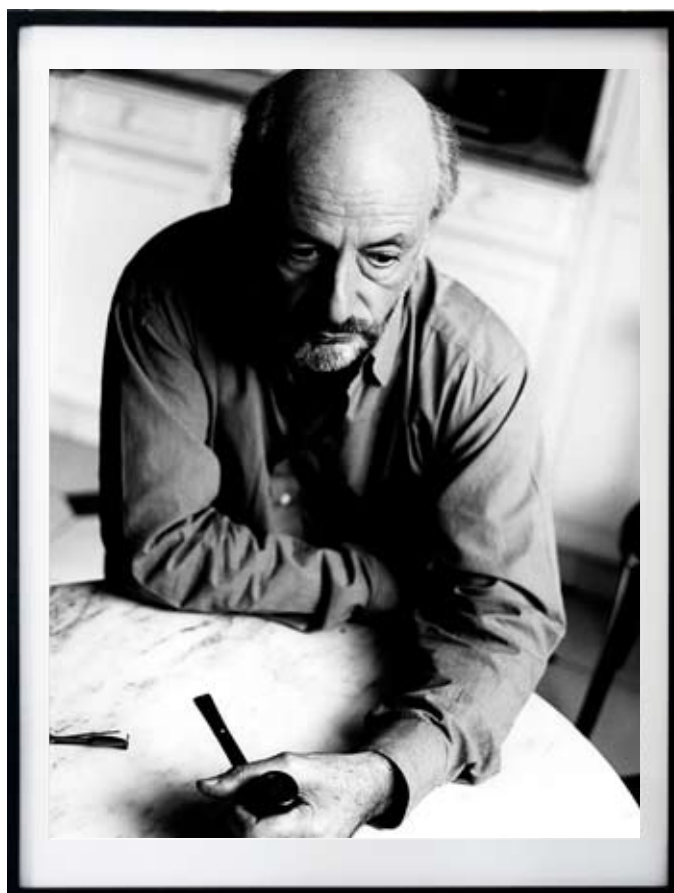

.....

Bertrand Blier

Type tirage : Tirage expo noir et blanc premium Picto argentique
Type d'encadrement : Cadre bois brun foncé avec ré-hausse, baguette de 1,5 cm

Dimension du visuel : 80 x 105 cm

Dimension oeuvre encadrée : 92 x 122 cm

Poids oeuvre encadrée : 15 kg

Valeur d'assurance : 800 euros TTC