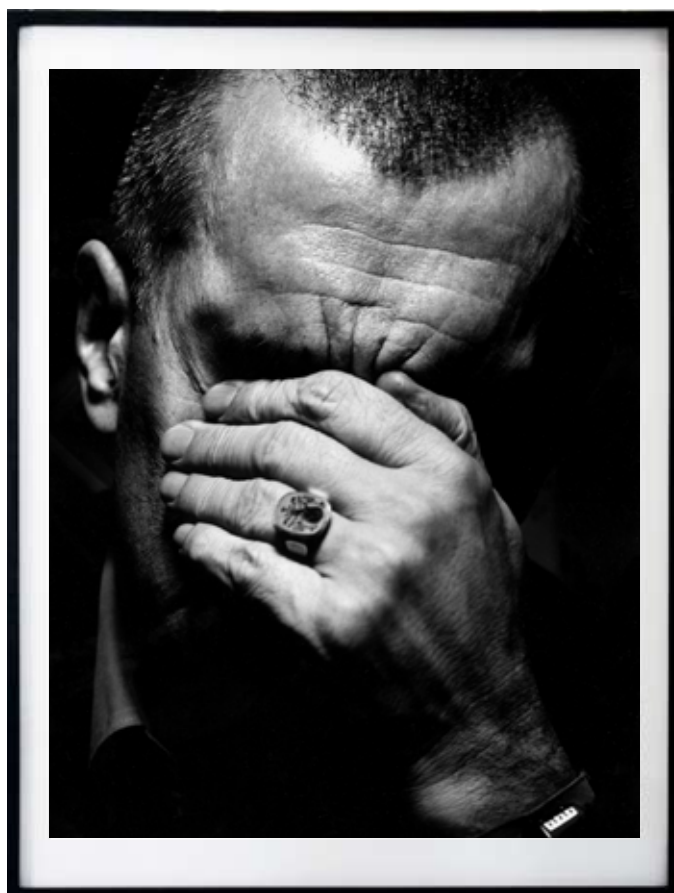

.....

Wim Wenders

Type tirage : Tirage expo noir et blanc premium Picto argentique
Type d'encadrement : Cadre bois brun foncé avec ré-hausse, baguette de 1,5 cm
Dimension du visuel : 80 x 105 cm
Dimension oeuvre encadrée : 92 x 122 cm
Poids oeuvre encadrée : 15 kg
Valeur d'assurance : 800 euros TTC