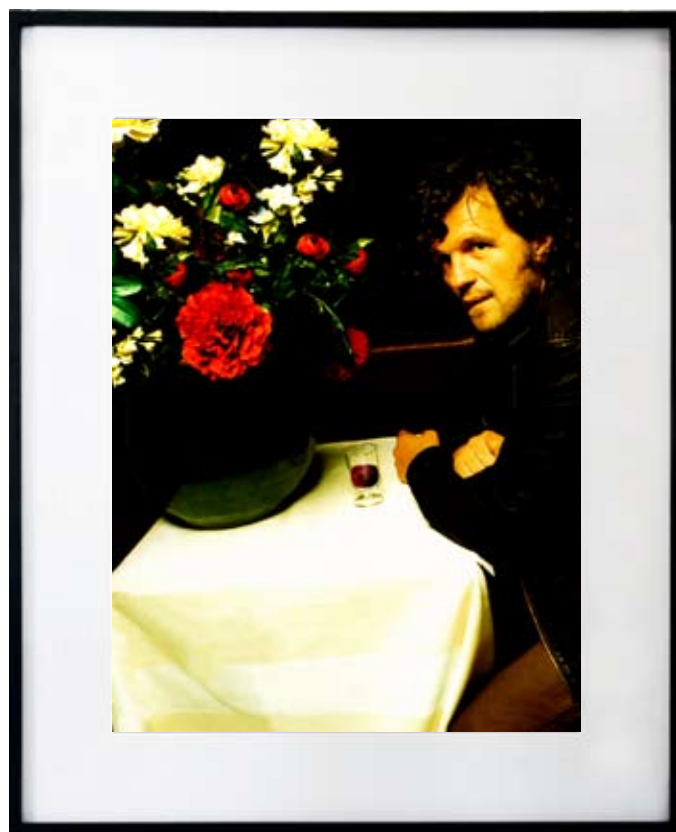

.....

Gérard Lanvin
Type tirage : Tirage argentique sur papier baryté
Type d'encadrement : Cadre Nielsen noir en aluminium
Dimension du visuel : 30,5 x 40 cm
Dimension oeuvre encadrée : 50 x 60 cm
Poids oeuvre encadrée : 2 kg
Valeur d'assurance : 400 euros TTC

.....

Emir Kusturica
Type tirage : Tirage argentique sur papier baryté
Type d'encadrement : Cadre Nielsen noir en aluminium
Dimension du visuel : 30,5 x 40 cm
Dimension oeuvre encadrée : 50 x 60 cm
Poids oeuvre encadrée : 2 kg
Valeur d'assurance : 400 euros TTC