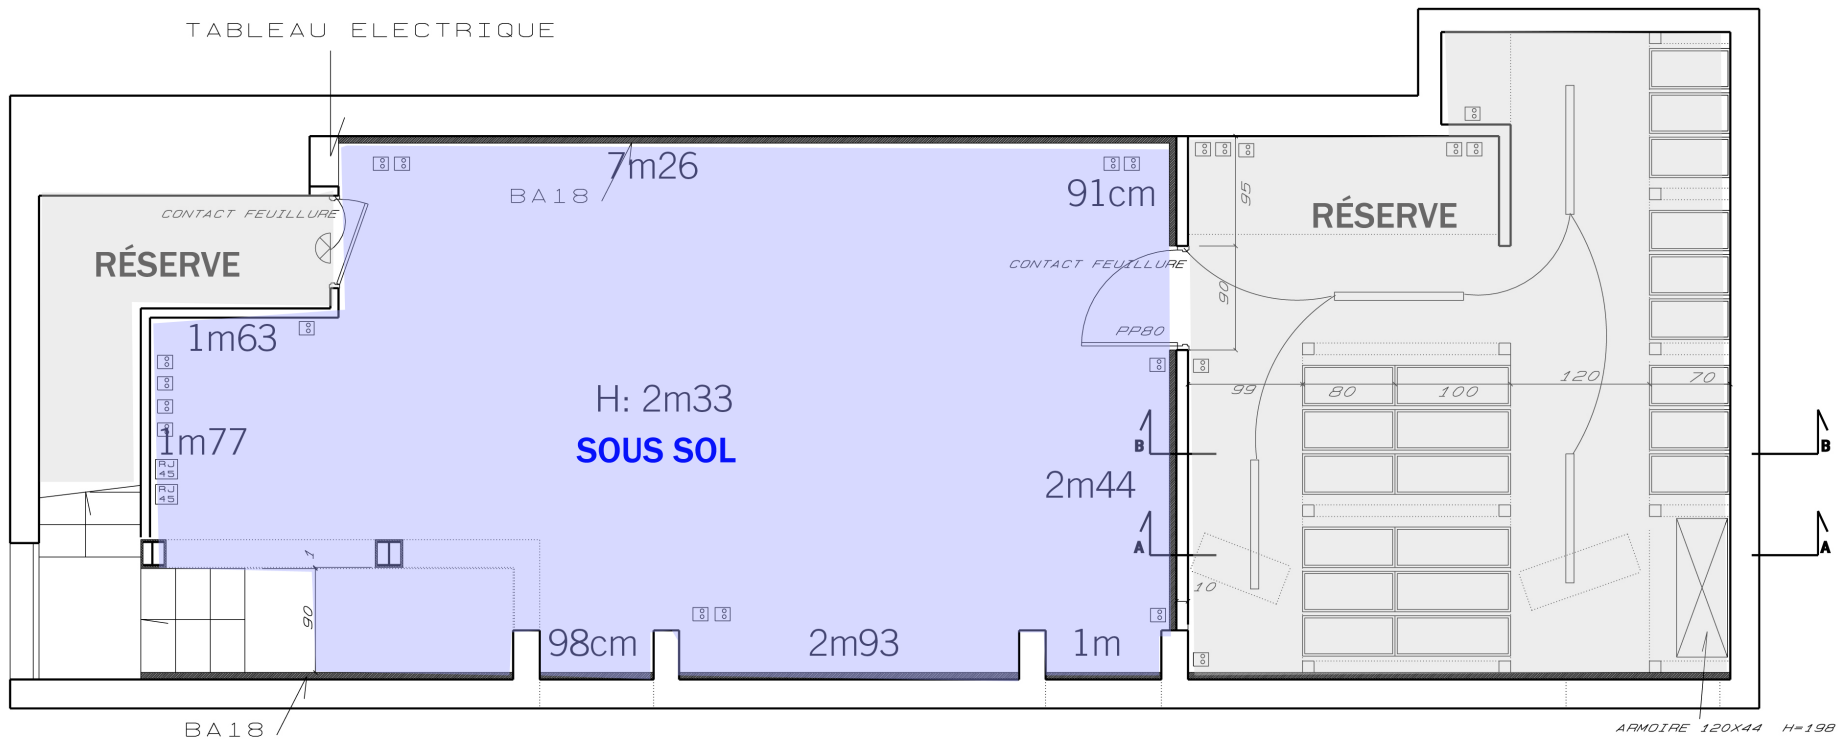

-  INTERPHONE
-  PRISE DE COURANT 16A + T
-  PRISE DE COURANT 32A + T
-  PRISE TELEPHONE
-  PLAFONNIER
-  APPLIQUE
-  INTERRUPTEUR
-  VA ET VIENT
-  TELERUPTEUR
-  SPOT BASSE TENSION
-  TUBE FLUO
-  BLOC DE SECOURS
-  PRISE TELEVISION

COUPE AA

COUPE BB

SALLE 1

SALLE 2

SALLE 3

SOUS-SOL

SOUS-SOL