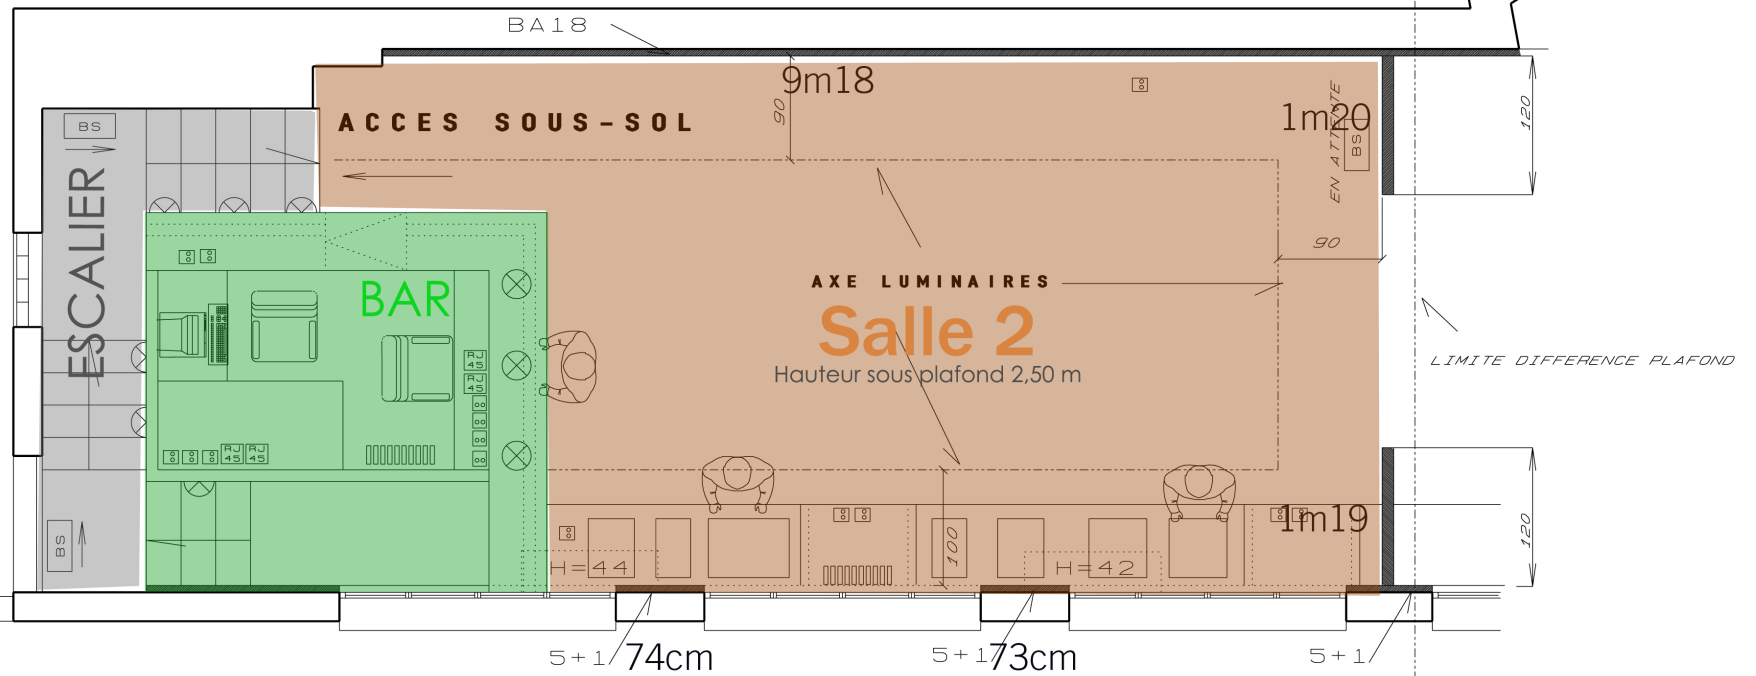

-  INTERPHONE
-  PRISE DE COURANT 16A + T
-  PRISE DE COURANT 32A + T
-  PRISE TELEPHONE
-  PLAFONNIER
-  APPLIQUE
-  INTERRUPTEUR
-  VA ET VIENT
-  TELERUPTEUR
-  SPOT BASSE TENSION
-  TUBE FLUO
-  BLOC DE SECOURS
-  PRISE TELEVISION

COUPE AA

COUPE BB

SALLE 1

SALLE 2

SALLE 3

SOUS-SOL

SOUS-SOL